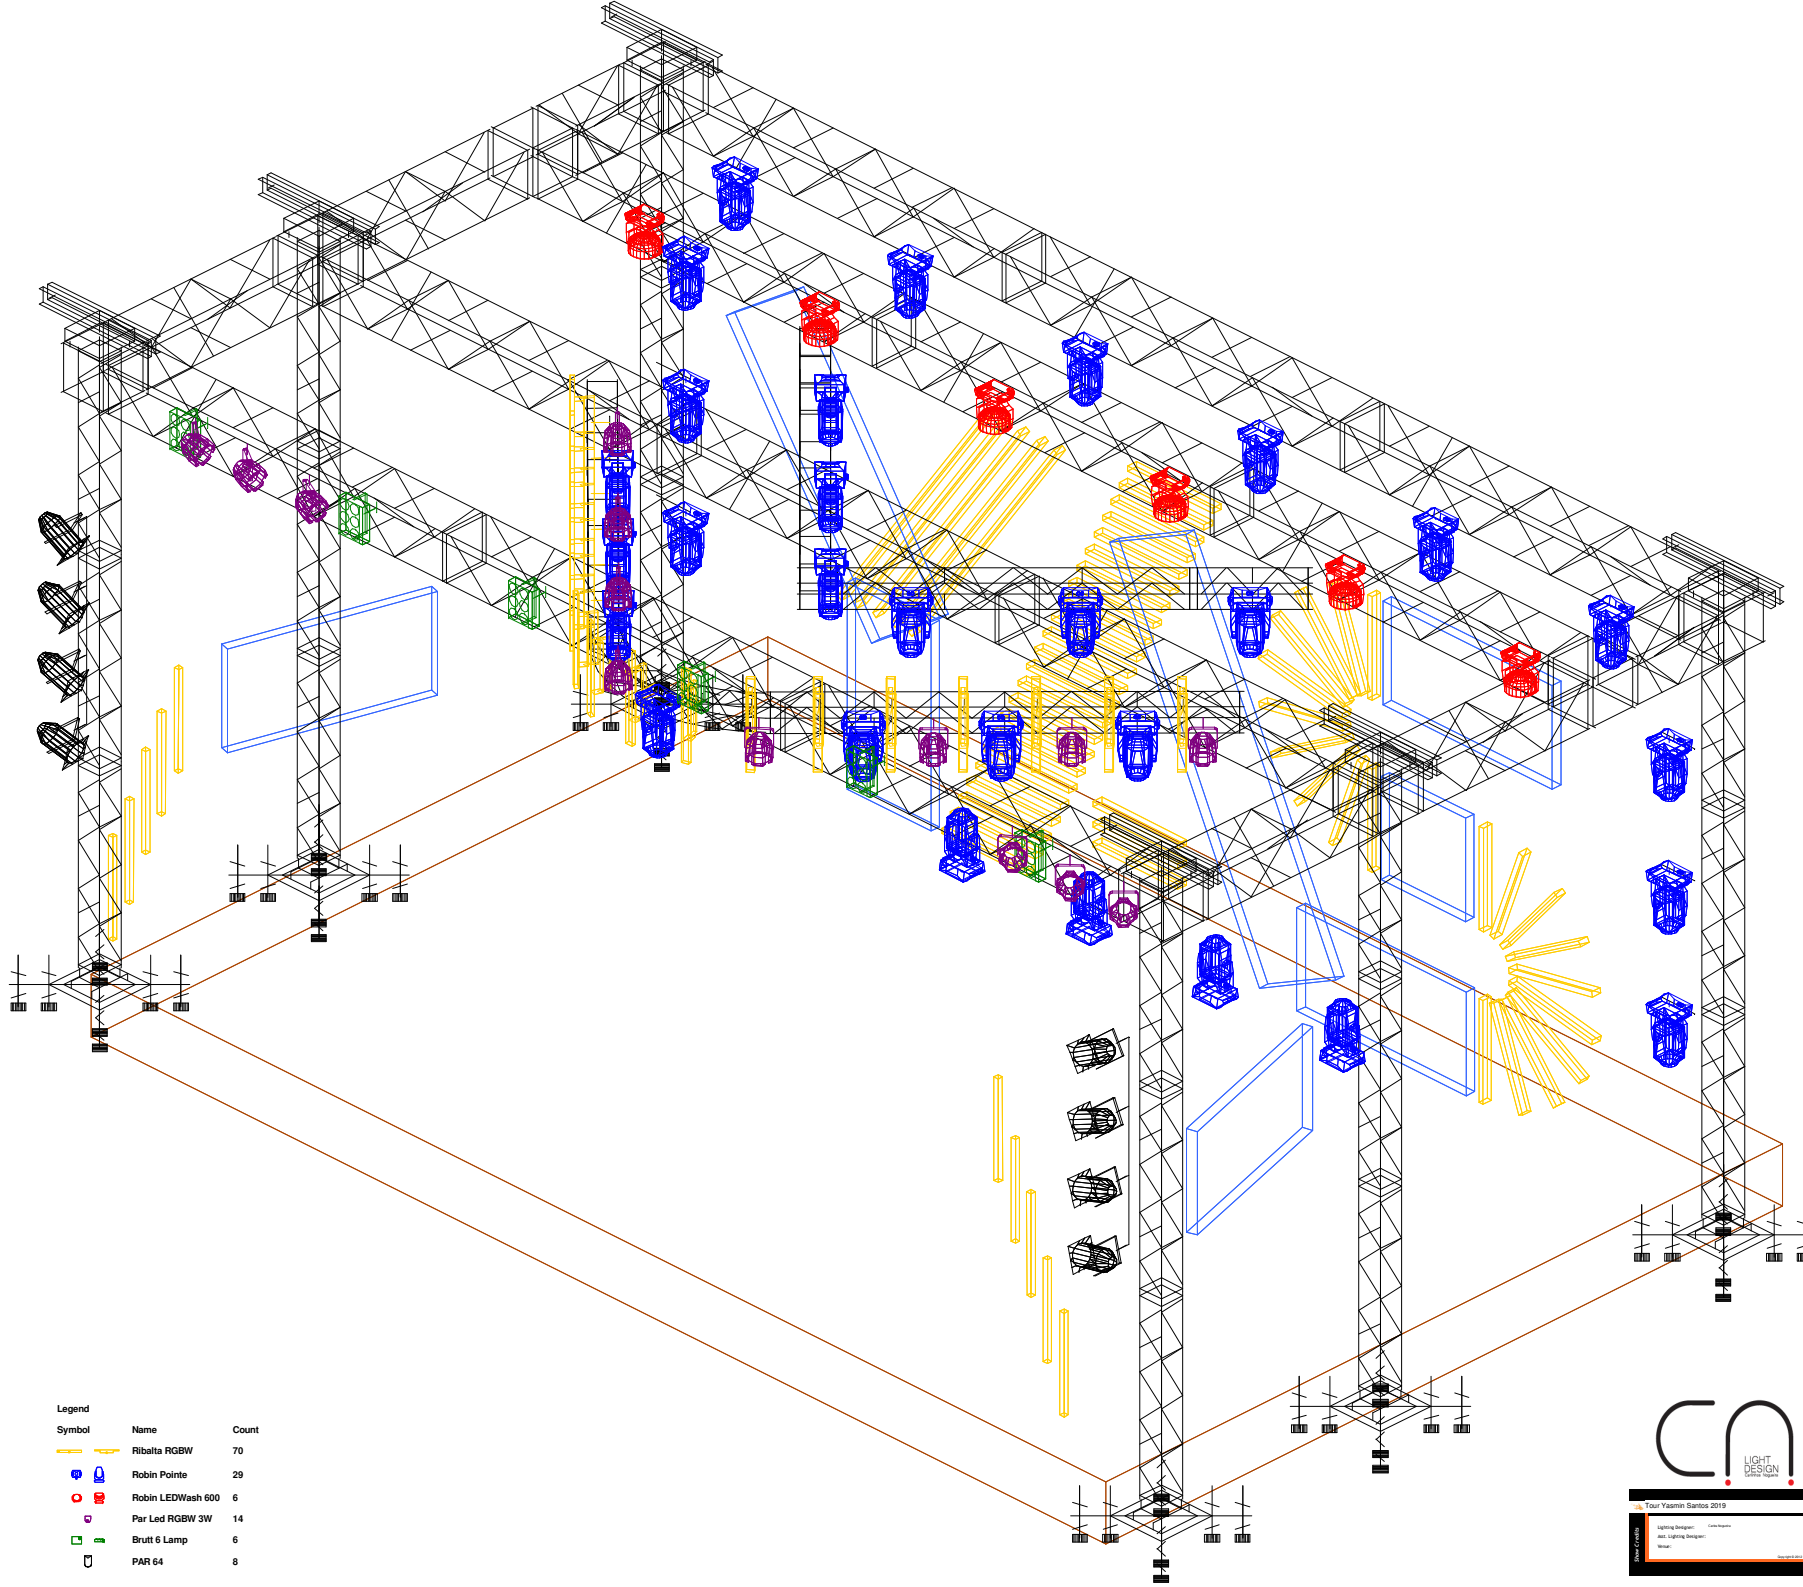

6.000m

Legend	Name	Count
	Ribalta RGBW	70
	Robin Pointe	29
	Robin LEDWash 600	6
	Par Led RGBW 3W	14
	Brutt 6 Lamp	6
	PAR 64	8

Legend

Symbol	Name	Count
	Ribalta RGBW	70
	Robin Pointe	29
	Robin LEDWash 600	6
	Par Led RGBW 3W	14
	Brutt 6 Lamp	6
	PAR 64	8

Legend	Name	Count
	Ribalta RGBW	70
	Robin Pointe	29
	Robin LEDWash 600	6
	Par Led RGBW 3W	14
	Brutt 6 Lamp	6
	PAR 64	8

Tasarım Yasemin Sarıoğlu 2019

Lighting Designer: Yasemin Sarıoğlu
 3D Model: Yasemin Sarıoğlu
 Render: Yasemin Sarıoğlu