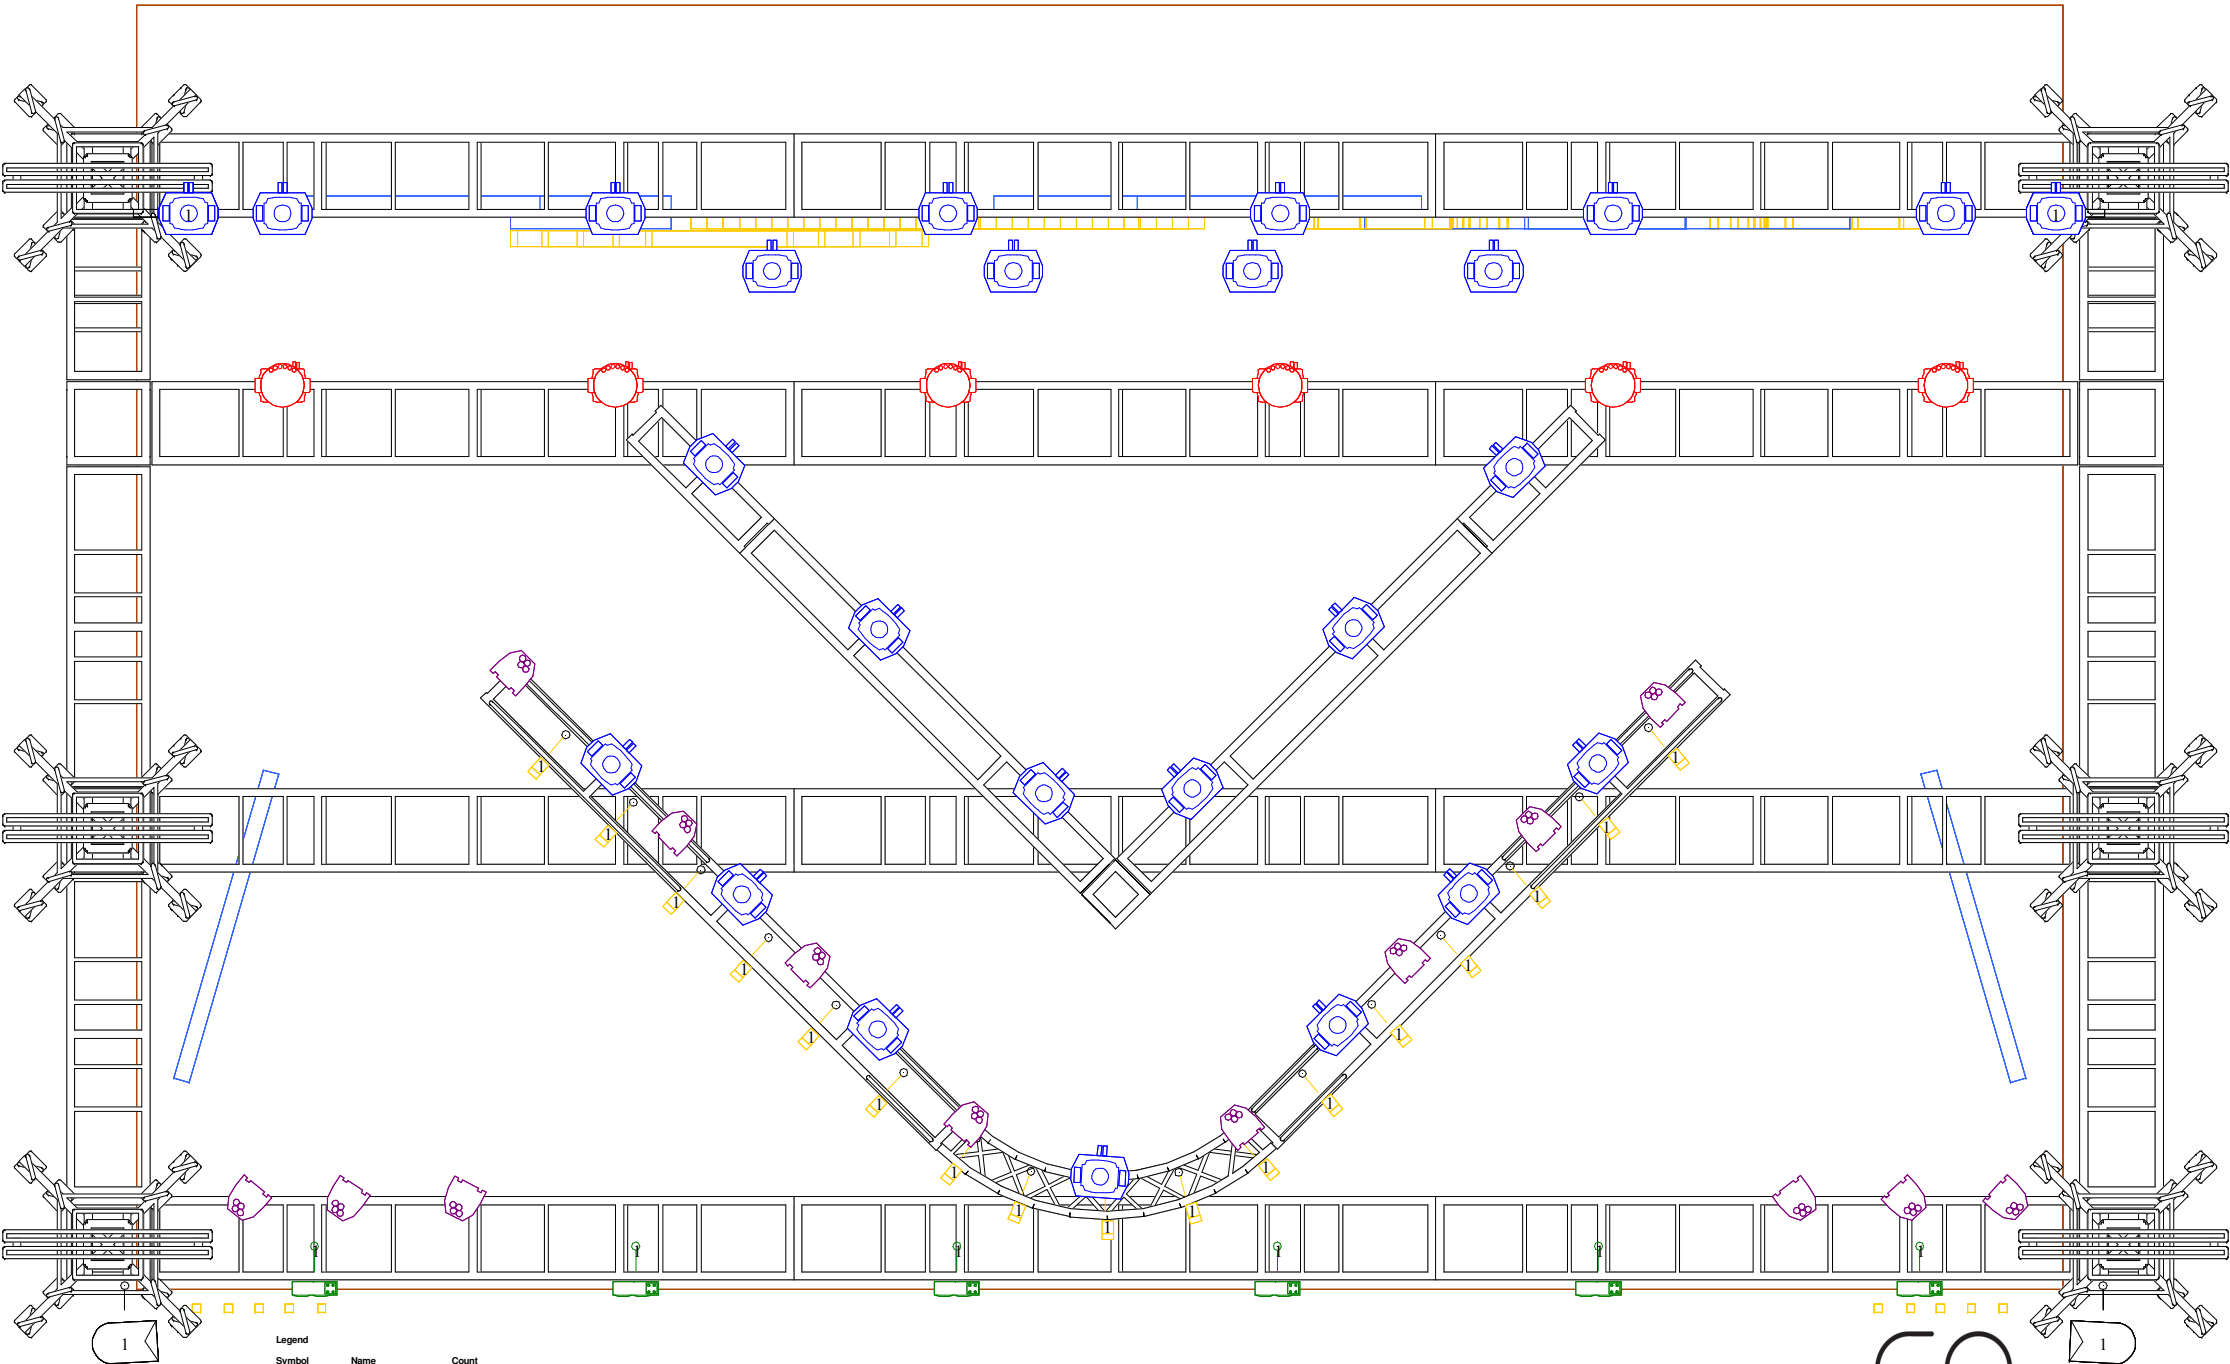

6.000m

Legend	Name	Count
	Ribalta RGBW	70
	Robin Pointe	29
	Robin LEDWash 600	6
	Par Led RGBW 3W	14
	Brutt 6 Lamp	6
	PAR 64	8

Legend

Symbol	Name	Count
	Ribalta RGBW	70
	Robin Pointe	29
	Robin LEDWash 600	6
	Par Led RGBW 3W	14
	Brutt 6 Lamp	6
	PAR 64	8

Legend	Name	Count
	Ribalta RGBW	70
	Robin Pointe	29
	Robin LEDWash 600	6
	Par Led RGBW 3W	14
	Brutt 6 Lamp	6
	PAR 64	8

Tasarım Yasemin Sarıoğlu 2019

Lighting Designer: Yasemin Sarıoğlu
 3D Model: Yasemin Sarıoğlu
 Render: Yasemin Sarıoğlu