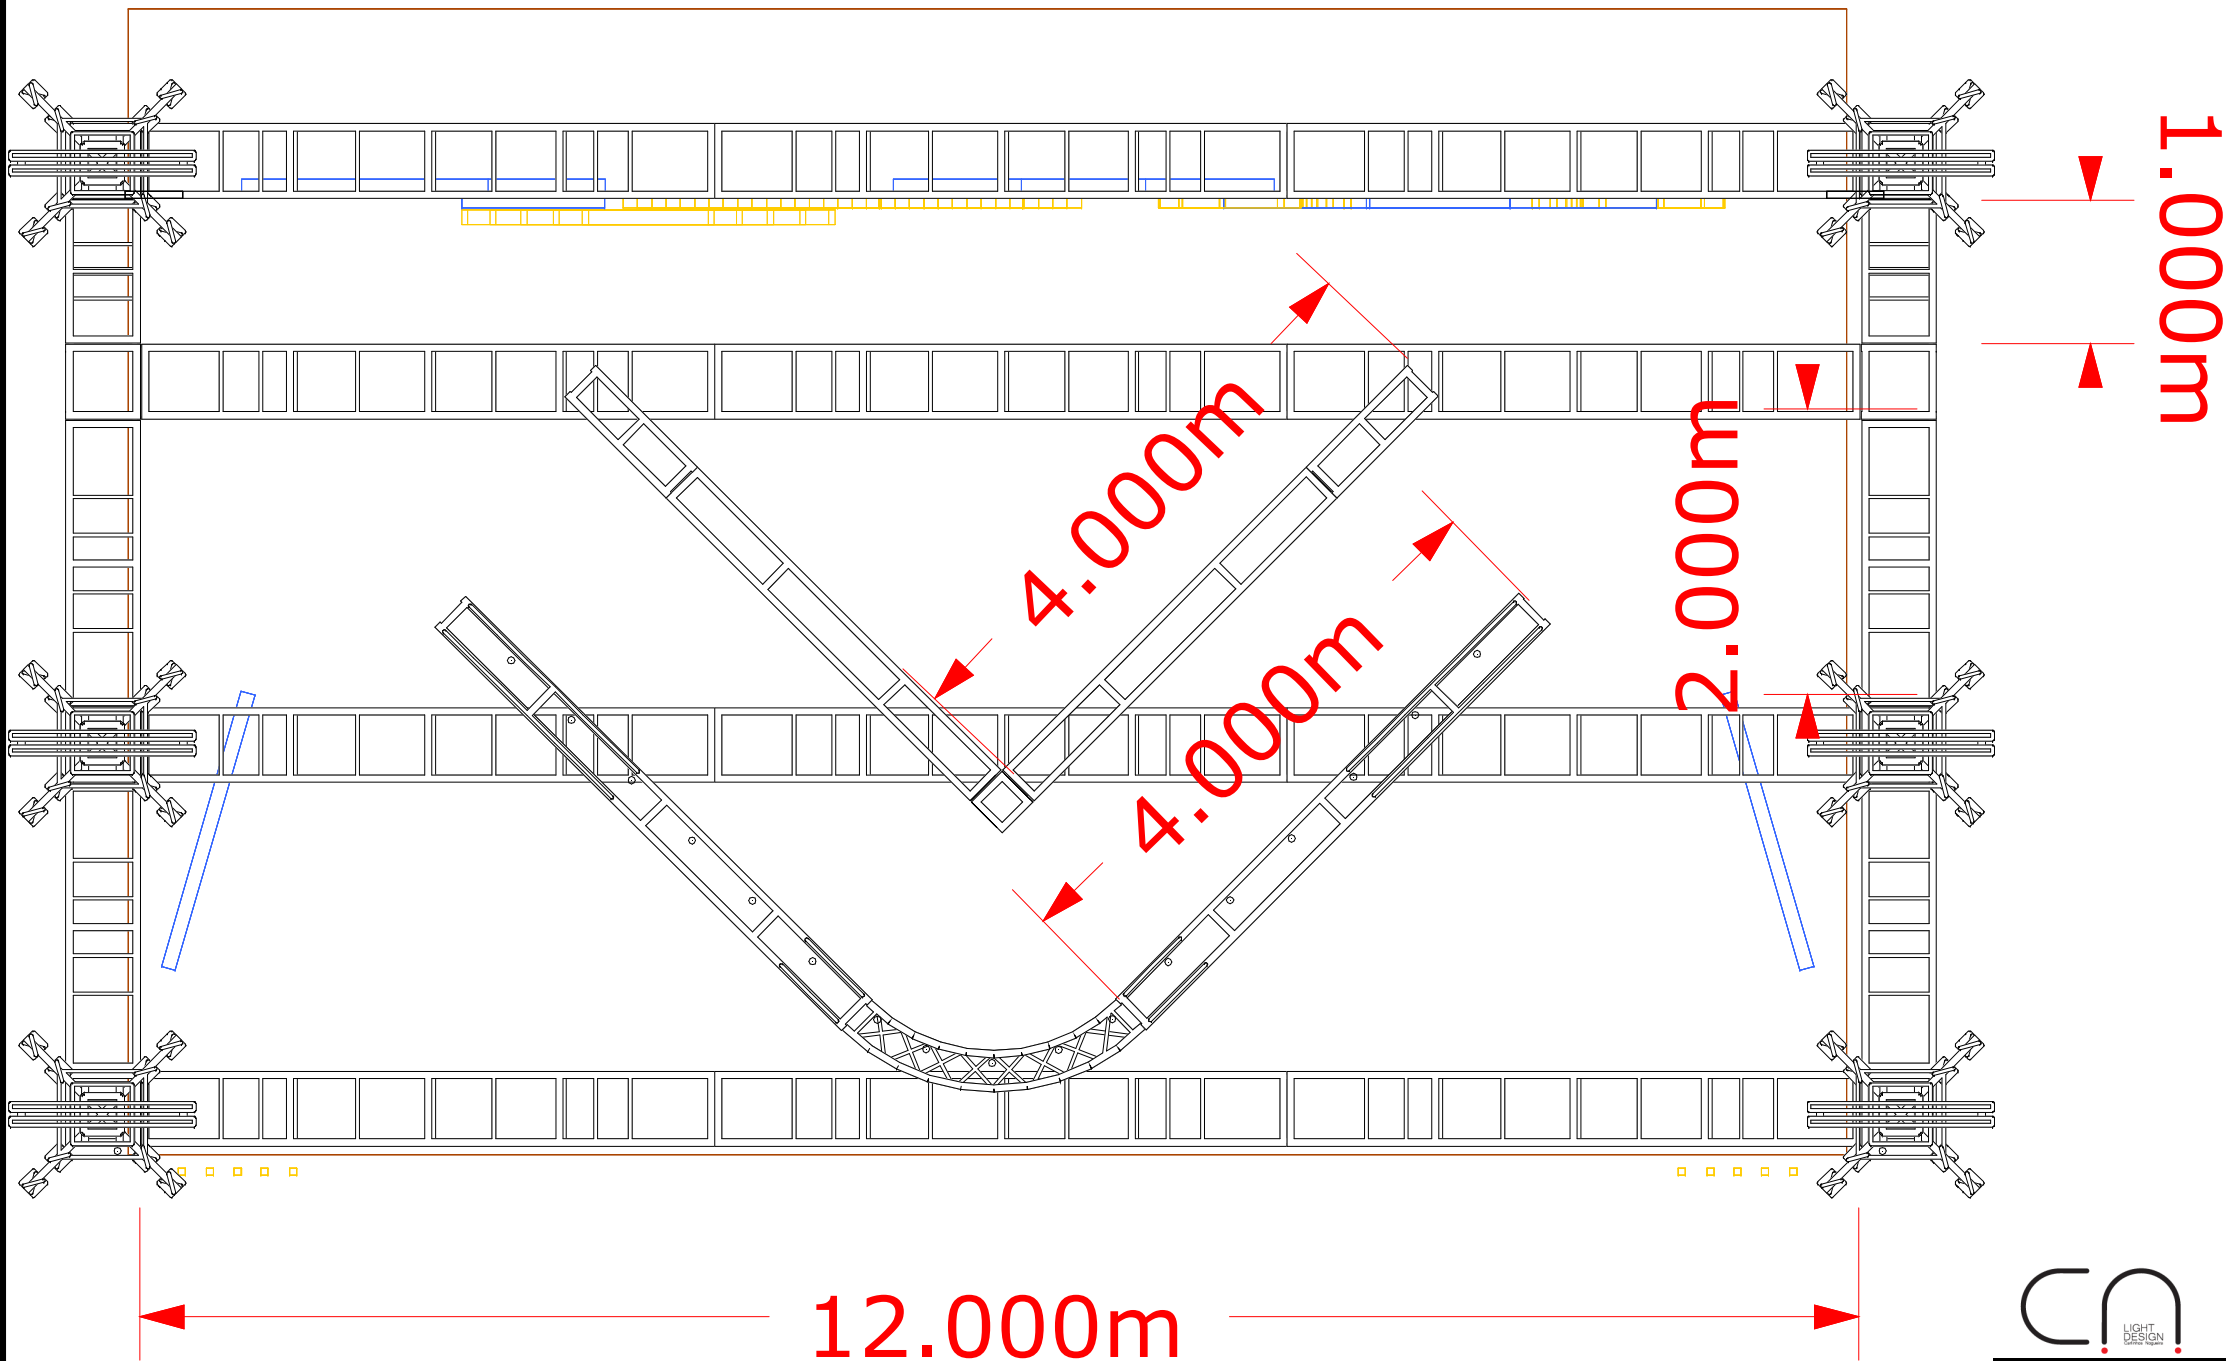

6.000m

Legend	Name	Count
	Ribalta RGBW	70
	Robin Pointe	29
	Robin LEDWash 600	6
	Par Led RGBW 3W	14
	Brutt 6 Lamp	6
	PAR 64	8

Legend

Symbol	Name	Count
	Ribalta RGBW	70
	Robin Pointe	29
	Robin LEDWash 600	6
	Par Led RGBW 3W	14
	Brutt 6 Lamp	6
	PAR 64	8

Legend	Name	Count
	Ribalta RGBW	70
	Robin Pointe	29
	Robin LEDWash 600	6
	Par Led RGBW 3W	14
	Brutt 6 Lamp	6
	PAR 64	8

Tasarım Yasemin Sarıoğlu 2019

Lighting Designer: Yasemin Sarıoğlu
 3D Model: Yasemin Sarıoğlu
 Render: Yasemin Sarıoğlu