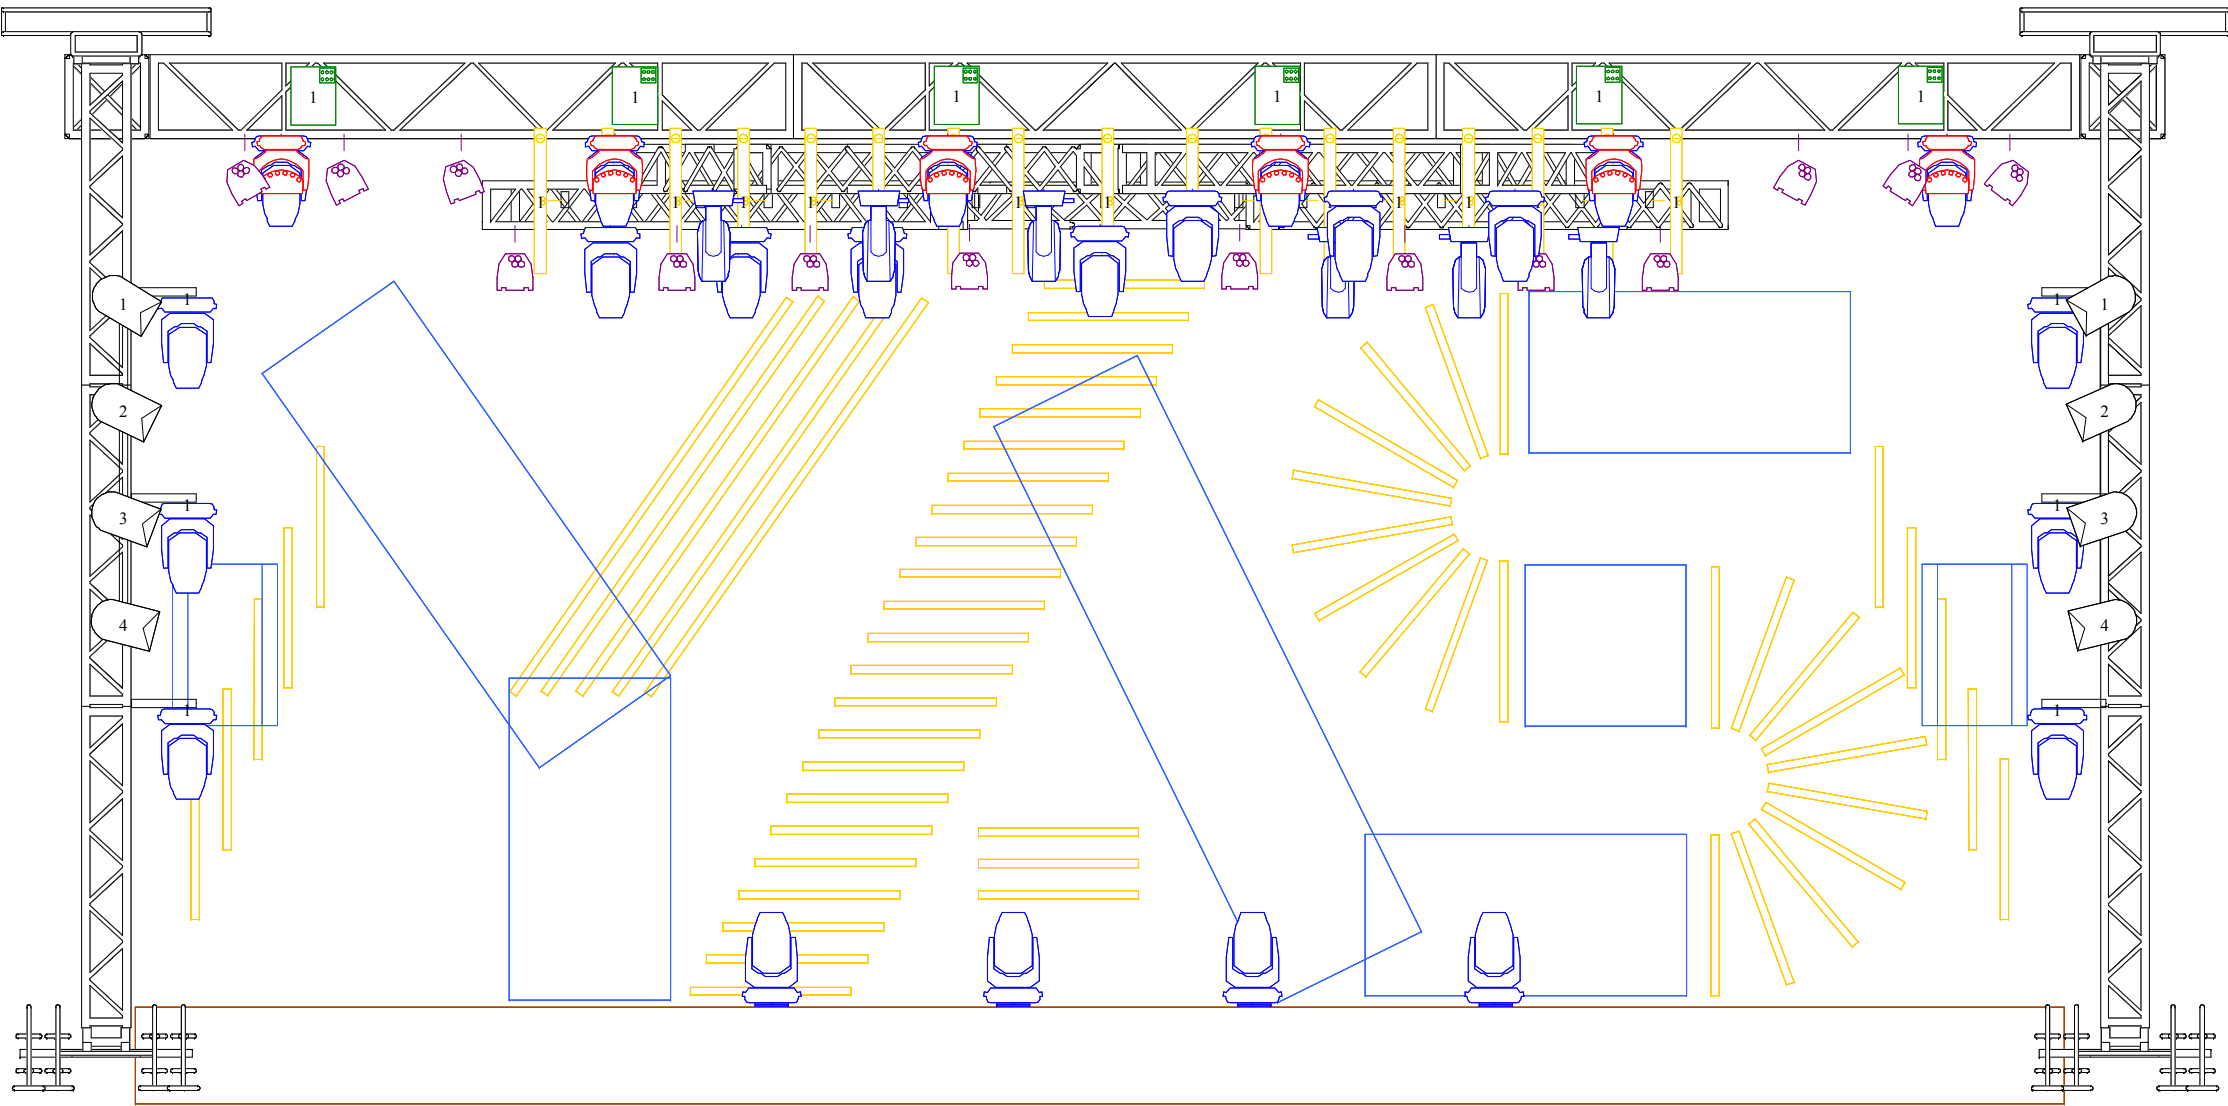

6.000m

Legend	Name	Count
	Ribalta RGBW	70
	Robin Pointe	29
	Robin LEDWash 600	6
	Par Led RGBW 3W	14
	Brutt 6 Lamp	6
	PAR 64	8

Legend

Symbol	Name	Count
	Ribalta RGBW	70
	Robin Pointe	29
	Robin LEDWash 600	6
	Par Led RGBW 3W	14
	Brutt 6 Lamp	6
	PAR 64	8

Legend	Name	Count
	Ribalta RGBW	70
	Robin Pointe	29
	Robin LEDWash 600	6
	Par Led RGBW 3W	14
	Brutt 6 Lamp	6
	PAR 64	8

Tasarım Yasemin Sarıoğlu 2019

Lighting Designer: Yasemin Sarıoğlu
 3D Model: Yasemin Sarıoğlu
 Render: Yasemin Sarıoğlu